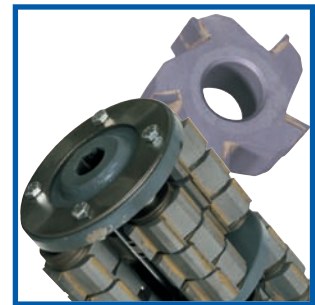

# SCARIFICATRICI e ATTREZZATURE PNEUMATICHE

v|o|n  
a|r|x®

*ricambi originali original spare parts*

FR 200

Versioni disponibili:  
- ELETTRICA 1 x 230V  
- ELETTRICA 3 x 400V  
- BENZINA  
- PNEUMATICA

VA 25

Versioni disponibili:  
- ELETTRICA 3 x 400V  
- BENZINA  
- DIESEL

VA 30

Versioni disponibili:  
- ELETTRICA 3 x 400V  
- BENZINA  
- DIESEL.  
Con o senza avanzamento idraulico.

**FR100  
VA10 L**

VA10 L  
ELETTRICA 1x230V

FR100 PNEUMATICA

**serie DK**

DK1H

DK3H

DK2H

**serie NP/MH**

NP23K

MH23K