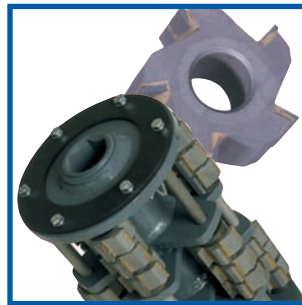

# SCARIFICATRICI e ATTREZZATURE PNEUMATICHE

v|o|n  
a|r|x®

*ricambi originali original spare parts*

FR 200

Versioni disponibili:  
- ELETTRICA 1 x 230V  
- ELETTRICA 3 x 400V  
- BENZINA  
- PNEUMATICA

VA 25

Versioni disponibili:  
- ELETTRICA 3 x 400V  
- BENZINA  
- DIESEL

VA 30

Versioni disponibili:  
- ELETTRICA 3 x 400V  
- BENZINA  
- DIESEL.  
Con o senza avanzamento idraulico.

**FR100  
VA10 L**

VA10 L  
ELETTRICA 1x230V

FR100 PNEUMATICA

**serie DK**

DK1H

DK3H

DK2H

**serie NP/MH**

NP23K

MH23K